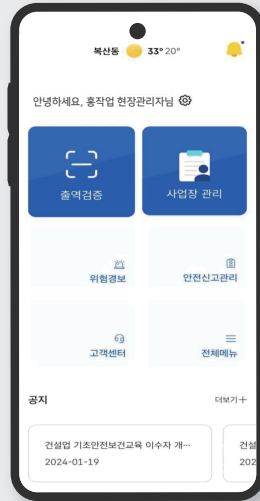

건설안전패스란?

누구나 언제 어디서나 쉽게!
모바일로 만나는
건설업 기초안전보건교육 이수증

1 건설안전패스란?

건설안전패스(App)은 건설업 기초안전보건교육 이수증을 스마트폰에서 발급·관리하고, 중소규모 건설현장의 안전관리 활동을 지원하는 건설현장 전용 안전보건 앱입니다.

※ 건설업 기초안전보건교육이란? [산업안전보건법 제31조] 건설 일용근로자는 현장에서 일하기 전에 4시간의 기초교육을 받아야 함

근로자화면

모바일 이수증

관리자 화면

안전신고·관리

2 건설안전패스(Pass&Path), 어떤 점이 좋은가요?

이수증 관리

근로자

누구나! 언제나! 어디서나! 이수증을 쉽게 발급받고 관리할 수 있습니다. 더 이상 실물 이수증을 소지하거나 분실 시 재발급받지 않아도 됩니다.