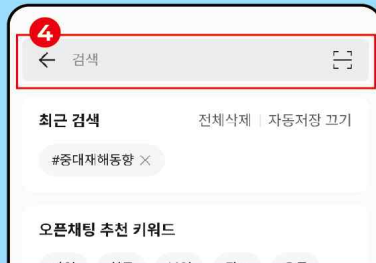

중대재해 예방 및 안전 문화 확산을 위한 중대재해 정보 오픈채팅방

일터 안전의 시작, 중대재해 사이렌과 함께!

오픈채팅방 참여방법

사업주, 관리감독자, 안전·보건관리자 등 직무와 관계없이 누구나 참여 가능합니다

STEP 01 카카오톡 오픈채팅 실행
→ 검색버튼

STEP 02 검색창에
#중대재해동향
#중대재해사이렌으로 검색

STEP 03 사업장 소재지에 맞는
오픈채팅방에 입장